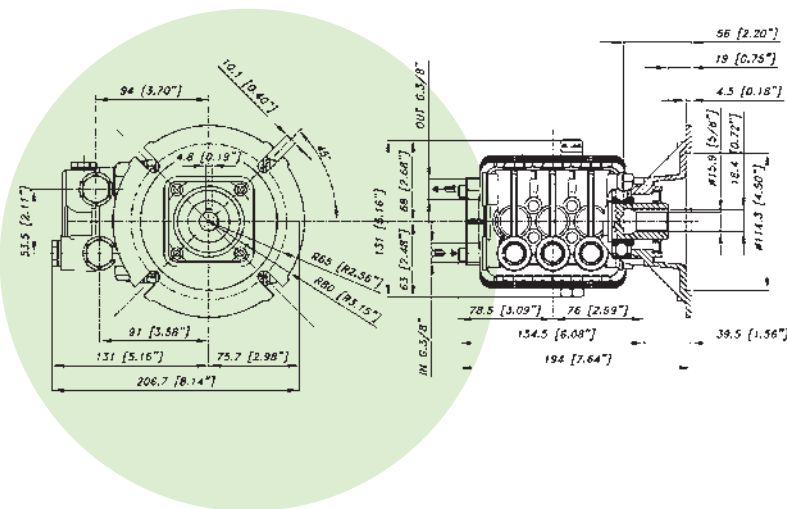

WBH-F Series

WBH 1725-F

9.5 l/m
2.5 USGPM

max 115 BAR
1700 P.S.I.

APPLICAZIONI - APPLICATIONS

MANUTENZIONE
MAINTENANCE

PROCESSI INDUSTRIALI
INDUSTRIAL PROCESSES

AUTOLAVAGGIO
CARWASH

EDILIZIA
CONSTRUCTION

SANIFICAZIONE
SANITIZATION

TECHNICAL PLUS:

USCITA ALBERO DX
RIGHT DRIVE SHAFT

BIELLE IN LEGA TONOLLI 328
CONRODS IN HYPER 328 TONOLLI ALLOY

GUARNIZIONI TENUTA ACQUA NBR (BUNA)
NBR (BUNA) WATER SEALS

OPTIONAL:

USCITA ALBERO LATO SX
LEFT DRIVE SHAFT

BIELLE IN BRONZO
BRONZE CONRODS

GUARNIZIONI - SEALS

CARATTERISTICHE TECNICHE SPECIFICATIONS

Peso - Weight	6,1 Kg	13.4 lb
IN	3/8 BSP	
Pressione Min - Min Pressure	1 BAR	15 P.S.I.
Pressione Max - Max Pressure	6 BAR	87 P.S.I.
OUT	3/8 BSP	
Albero - Shaft	HOLLOW Ø 5/8"	
Max. Temperatura - Max. Temperature	60 °C	140 °F
Tipo olio - Oil type	SAE 75 - W 90	
Capacità olio - Oil capacity	0,5 lt	0.13 U.S.G.
Predisposta per motore - For Motor	NEMA 56C-5/8"