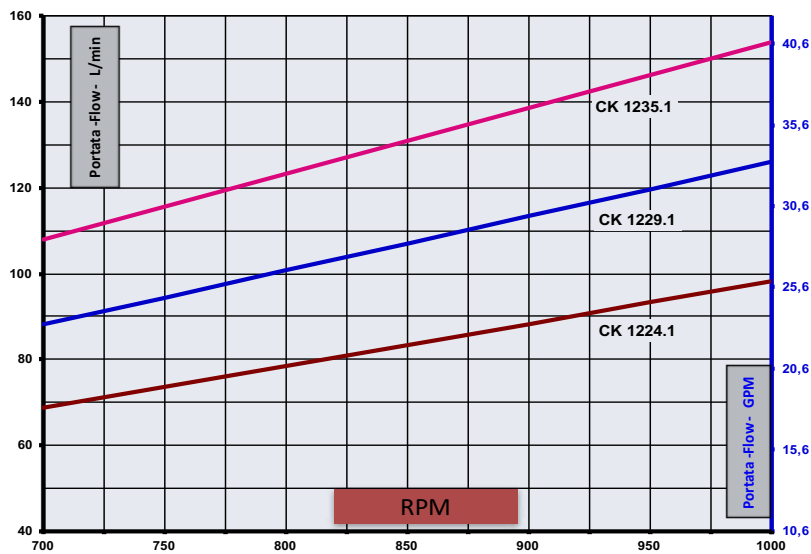

### CARATTERISTICHE TECNICHE SPECIFICATIONS

<b>Peso - Weight</b>	<b>52 Kg</b>	114.4 lb
<b>IN</b>	<b>1"1/4 BSP</b>	
<b>Pressione Min - Min Pressure</b>	<b>-0,2 BAR</b>	-3 P.S.I.
<b>Pressione Max - Max Pressure</b>	<b>6 BAR</b>	87 P.S.I.
<b>OUT</b>	<b>3/4 BSP</b>	
<b>Albero - Shaft</b>	<b>Ø 35 mm</b>	
<b>Max. Temperatura - Max. Temperature</b>	<b>60 °C</b>	140 °F
<b>Tipo olio - Oil type</b>	<b>SAE 75 - W 90</b>	
<b>Capacità olio - Oil capacity</b>	<b>2,8 lt</b>	0.74 U.S.G.

## CK 1433.1

126 l/m  
33.3 USGPM

max 100 BAR  
1450 P.S.I.

TABELLA RENDIMENTI  
PERFORMANCE CHART

CODICE CODE	MODELLO MODEL	Press Max Max Pres.		RPM 550				RPM 750				RPM 1000				Pist. Plung	Corsa Stroke
		BAR	P.S.I.	L/min	GPM	kW	HP	L/min	GPM	kW	HP	L/min	GPM	kW	HP		
73.8500.97.A	CK 1426.1	100	1450	56	14,8	10,9	14,7	75	19,8	14,8	19,8	100	26,4	19,7	26,4	40	28
73.8501.97.A	CK 1433.1	100	1450	72	19,0	14,1	18,9	97	25,6	19,0	25,5	126	33,3	24,8	33,2	40	36
73.8502.97.A	CK 1440.1	100	1450	87	23,0	17,2	23,1	118	31,2	23,2	31,1	153	40,4	30,0	40,2	40	44

GRAFICO PRESTAZIONI  
PERFORMANCE CHART

CK 3003 Series  
**CK 1433.1**

126 l/m  
 33.3 USGPM

max 100 BAR  
 1450 P.S.I.

**USCITA POTENZA**  
**OUTLET POWER SOURCE**

Accoppiamento albero uscita supplementare, per azionamento accessori.  
*Extra shaft coupling to drive accessories.*