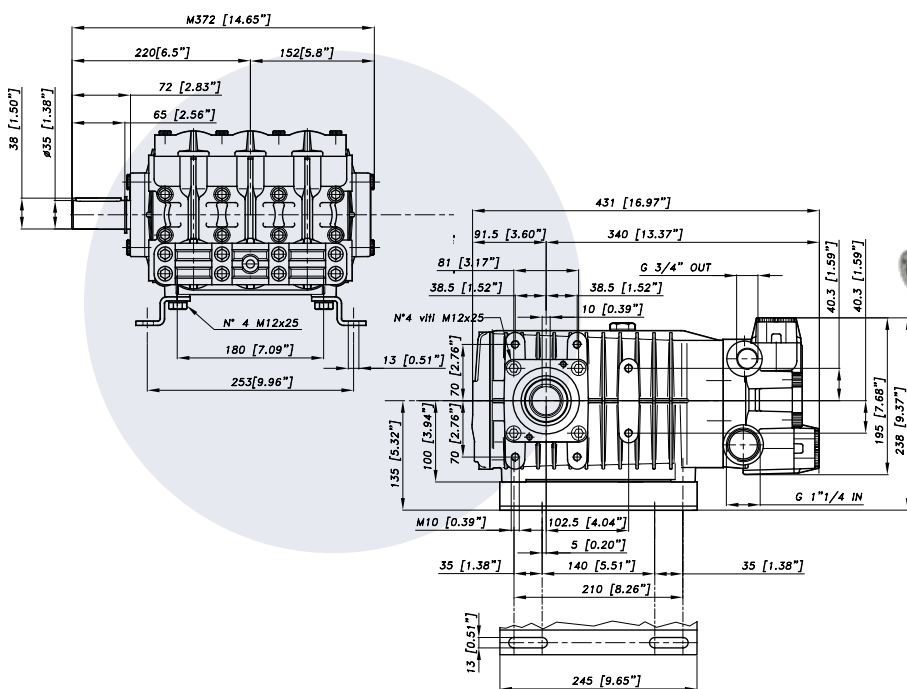

CK 3003 Series

CK 1433.1

126 l/m
33.3 USGPM

max 100 BAR
1450 P.S.I.

APPLICAZIONI - APPLICATIONS

ANTINCENDIO
FIRE PREVENTION

AUTOLAVAGGIO
CARWASH

SPURGO
PURGING

EDILIZIA
CONSTRUCTION

PROCESSI INDUSTRIALI
INDUSTRIAL PROCESSES

PULIZIA STRADALE
STREET CLEANING

TECHNICAL PLUS:

USCITA ALBERO DX
RIGHT DRIVE SHAFT

USCITA ALBERO LATO SX
LEFT DRIVE SHAFT

GUARNIZIONI TENUTA ACQUA NBR (BUNA)
NBR (BUNA) WATER SEALS

OPTIONAL:

USCITA ALBERO DX
RIGHT DRIVE SHAFT

GUARNIZIONI - SEALS

CARATTERISTICHE TECNICHE SPECIFICATIONS

Peso - Weight	52 Kg	114.4 lb
IN	1"1/4 BSP	
Pressione Min - Min Pressure	-0,2 BAR	-3 P.S.I.
Pressione Max - Max Pressure	6 BAR	87 P.S.I.
OUT	3/4 BSP	
Albero - Shaft	Ø 35 mm	
Max. Temperatura - Max. Temperature	60 °C	140 °F
Tipo olio - Oil type	SAE 75 - W 90	
Capacità olio - Oil capacity	2,8 lt	0.74 U.S.G.