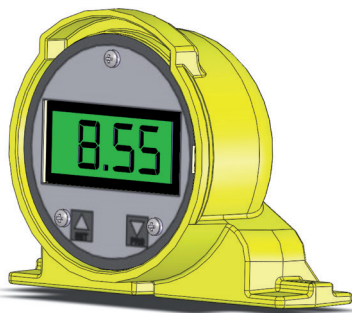

### DIGIT PRESSURE PANEL CONTROL

**Caratteristiche:** I pannelli di comando DIGIT PRESSURE PANEL CONTROL sono indicati per applicazioni a ingombro contenuto (versione economica). Per la visualizzazione della pressione di lavoro sono dotati di display digitale a 4 cifre retroilluminato che ne facilita la lettura in condizioni di scarsa illuminazione o in notturna. Scala visualizzabile in PSI o Bar.

Features: the "DIGIT PRESSURE PANEL CONTROL" sprayer controls have been designed for limited sized sprayers (eco-version). With 4-digits backlit digital display for easy reading of the working pressure even under poor lighting conditions or during night. Scale displayed in Bar or PSI.

Характеристики: "Панель цифрового индикатора давления" предназначена для небольших бюджетных опрыскивателей. Значение давления выводится на цифровой 4-х символьный дисплей. Давления можно отображать в Bar или в PSI. Подсветка дисплея обеспечивает хорошую читаемость как при плохом освещении так и в полной темноте.

### MANOMETRO DIGITALE

**Caratteristiche:** Visualizzatore della pressione di lavoro dotato di display digitale a 4 cifre retroilluminato per facilitare la lettura in condizioni di scarsa illuminazione o in notturna. Scala visualizzabile in PSI o Bar.