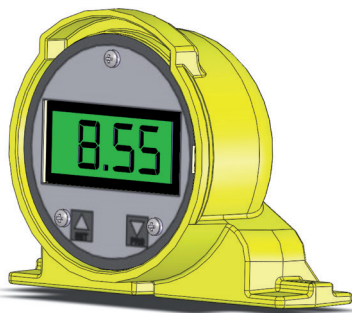

PANNELLI DI COMANDO

SPRAYER CONTROLS - БЛОКИ УПРАВЛЕНИЯ

DIGIT PRESSURE PANEL CONTROL

Caratteristiche: I pannelli di comando DIGIT PRESSURE PANEL CONTROL sono indicati per applicazioni a ingombro contenuto (versione economica). Per la visualizzazione della pressione di lavoro sono dotati di display digitale a 4 cifre retroilluminato che ne facilita la lettura in condizioni di scarsa illuminazione o in notturna. Scala visualizzabile in PSI o Bar.

Характеристики: "Панель цифрового индикатора давления" предназначена для небольших бюджетных опрыскивателей. Значение давления выводится на цифровой 4-х символьный дисплей. Давления можно отображать в Bar или в PSI. Подсветка дисплея обеспечивает хорошую читаемость как при плохом освещении так и в полной темноте.

MANOMETRO DIGITALE

Caratteristiche: Visualizzatore della pressione di lavoro dotato di display digitale a 4 cifre retroilluminato per facilitare la lettura in condizioni di scarsa illuminazione o in notturna. Scala visualizzabile in PSI o Bar.

DIGITAL PRESSURE GAUGE

Features: It displays the working pressure. With 4-digits backlit digital display for easy reading even under poor lighting conditions or during the night. Scale displayed in Bar or PSI.