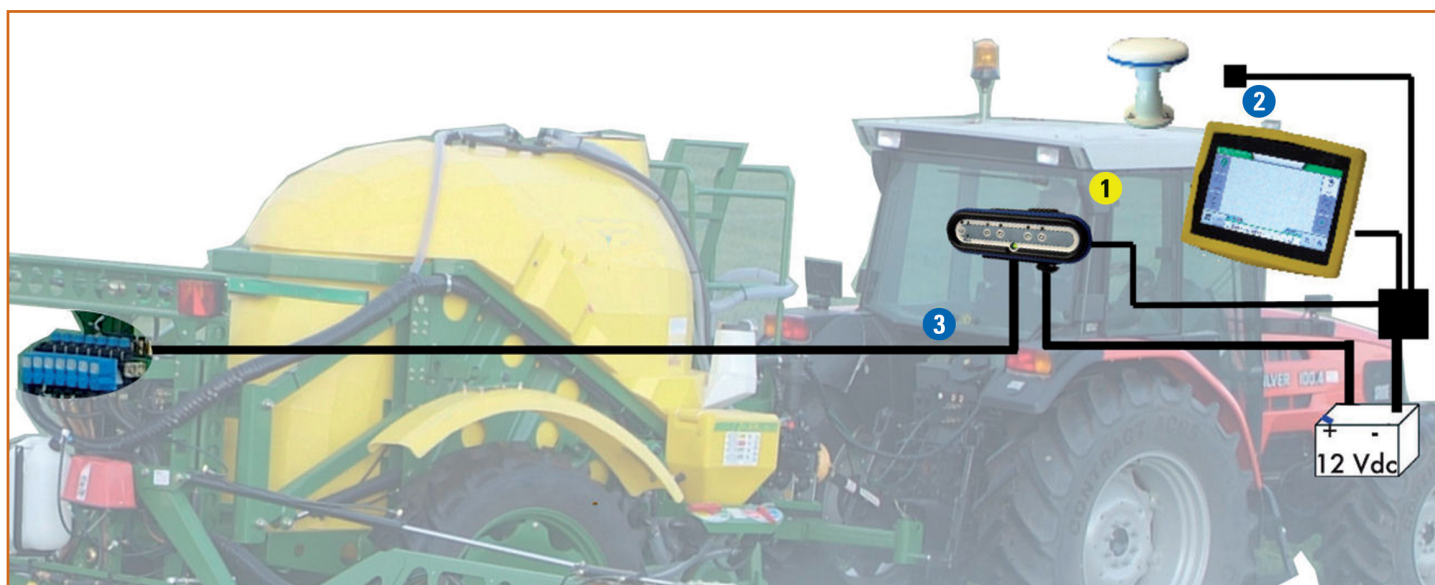

PANNELLI DI COMANDO

SPRAYER CONTROLS - БЛОКИ УПРАВЛЕНИЯ

CONTROL SPRAYER GPS

Pannello di comando che consente di aprire e chiudere, automaticamente, fino a 4 sezioni, ricevendo le informazioni dal navigatore GPS ad esso collegato.

Sprayer control able to open and close automatically up to 4 sections, receiving information from GPS navigator connected to it.

Блок управления может управлять (открывать / закрывать) 4 секциями, в соответствии с информацией получаемой от подключенного GPS навигатора.

CARATTERISTICHE TECNICHE: - TECHNICAL FEATURES: - ТЕХНИЧЕСКИЕ ХАРАКТЕРИСТИКИ:

- **Spia segnalazione alimentazione** - Power supply warning light - Индикатор отключения питания
- **Led di indicazione stato valvole** - Led indicating valves status - Светодиодная индикация режима работы клапанов
- **Tasti di apertura e chiusura manuale valvole (VG+4VS)** - Buttons for manual opening/closure of the valves - Тумблеры ручного управления клапанами